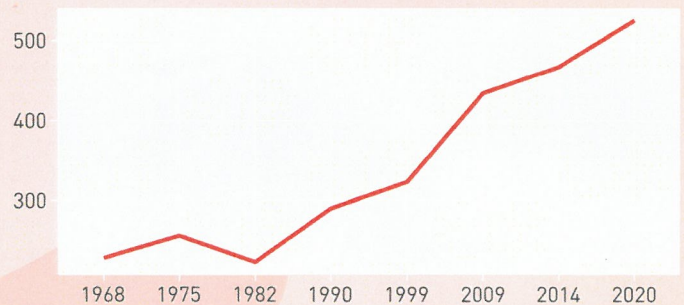

POPULATION

Parmi les 586 communes de la Haute-Garonne, Montgeard est classée 104^e pour son évolution démographique.

525 Habitants en 2020

56 Habitants au km²
Densité en 2020 (Superficie communale : 9 km²)

+12,4% Évolution de la population de 2014 à 2020 (+58 hab.)

+34 Solde naturel de 2014 à 2020

+24 Solde migratoire apparent de 2014 à 2020

507 Habitants en 2019

Population par tranche d'âge Évolution de 2013 à 2019

149 0 à 17 ans **+26%**

21 18 à 24 ans **+10%**

275 25 à 64 ans **+5,1%**

61 65 ans et plus **+14%**

Evolution de la population de 1968 à 2020

LOGEMENT

Parmi les 586 communes de la Haute-Garonne, Montgeard est classée 255^e pour son parc de logements.